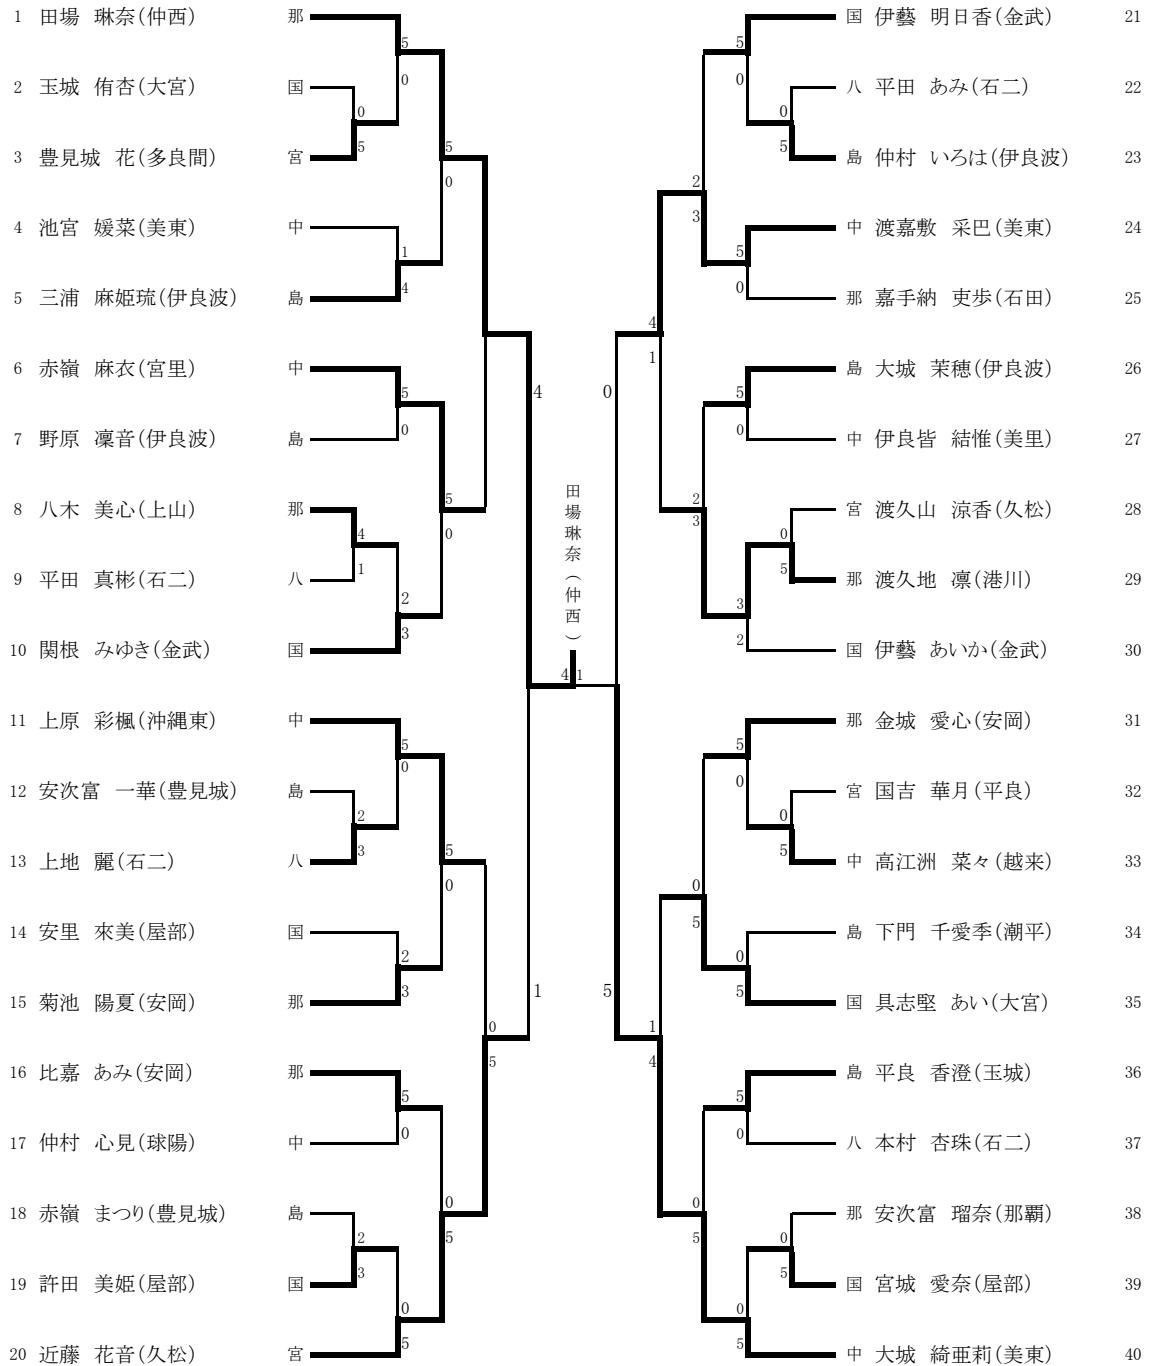

女子個人形

女子個人形  
全国大会派遣決定戦