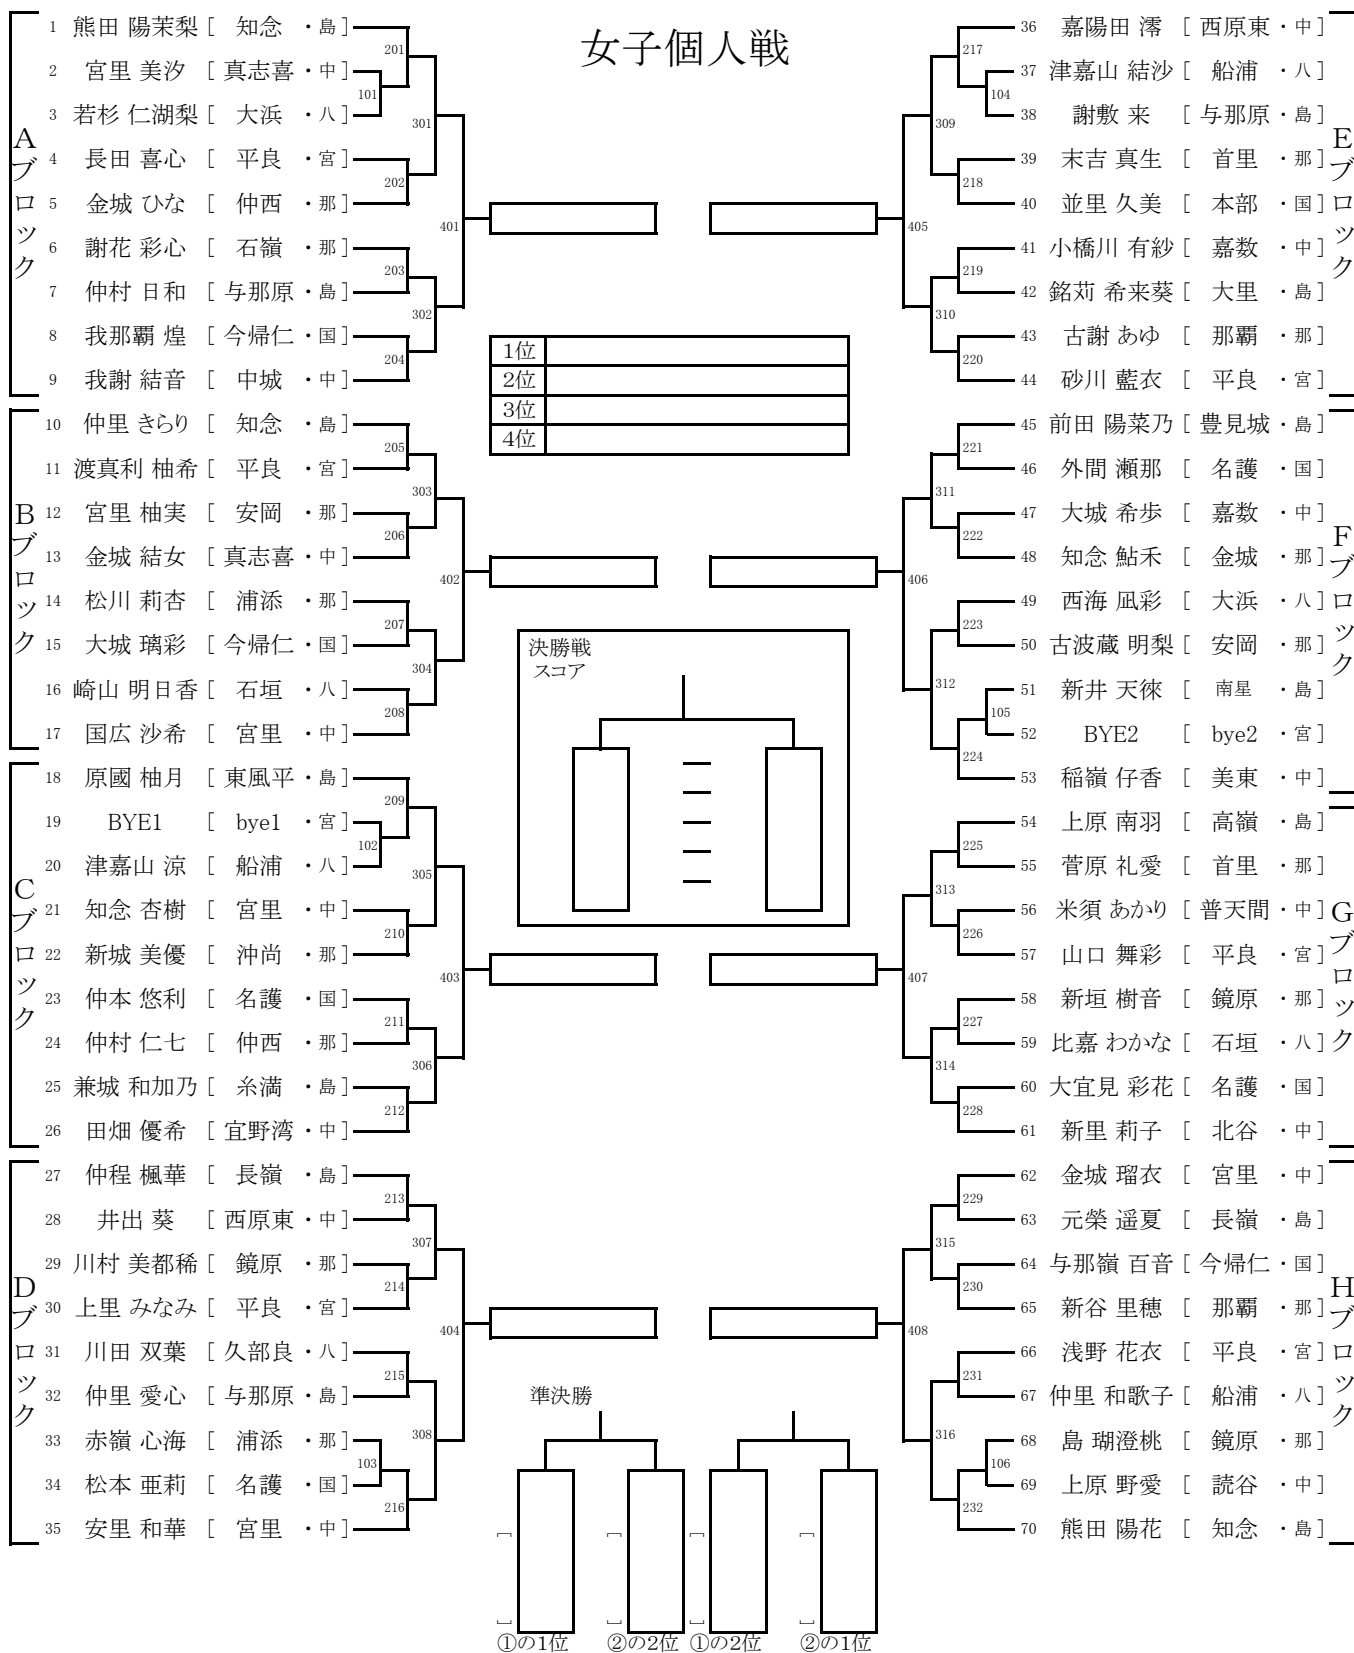

# 女子個人戦

九州大会派遣リーグ①(上位2名が準決勝)

					勝敗	順位
A						
D						
C						
B						

九州大会派遣リーグ②(上位2名が準決勝)

					勝敗	順位
H						
E						
F						
G						