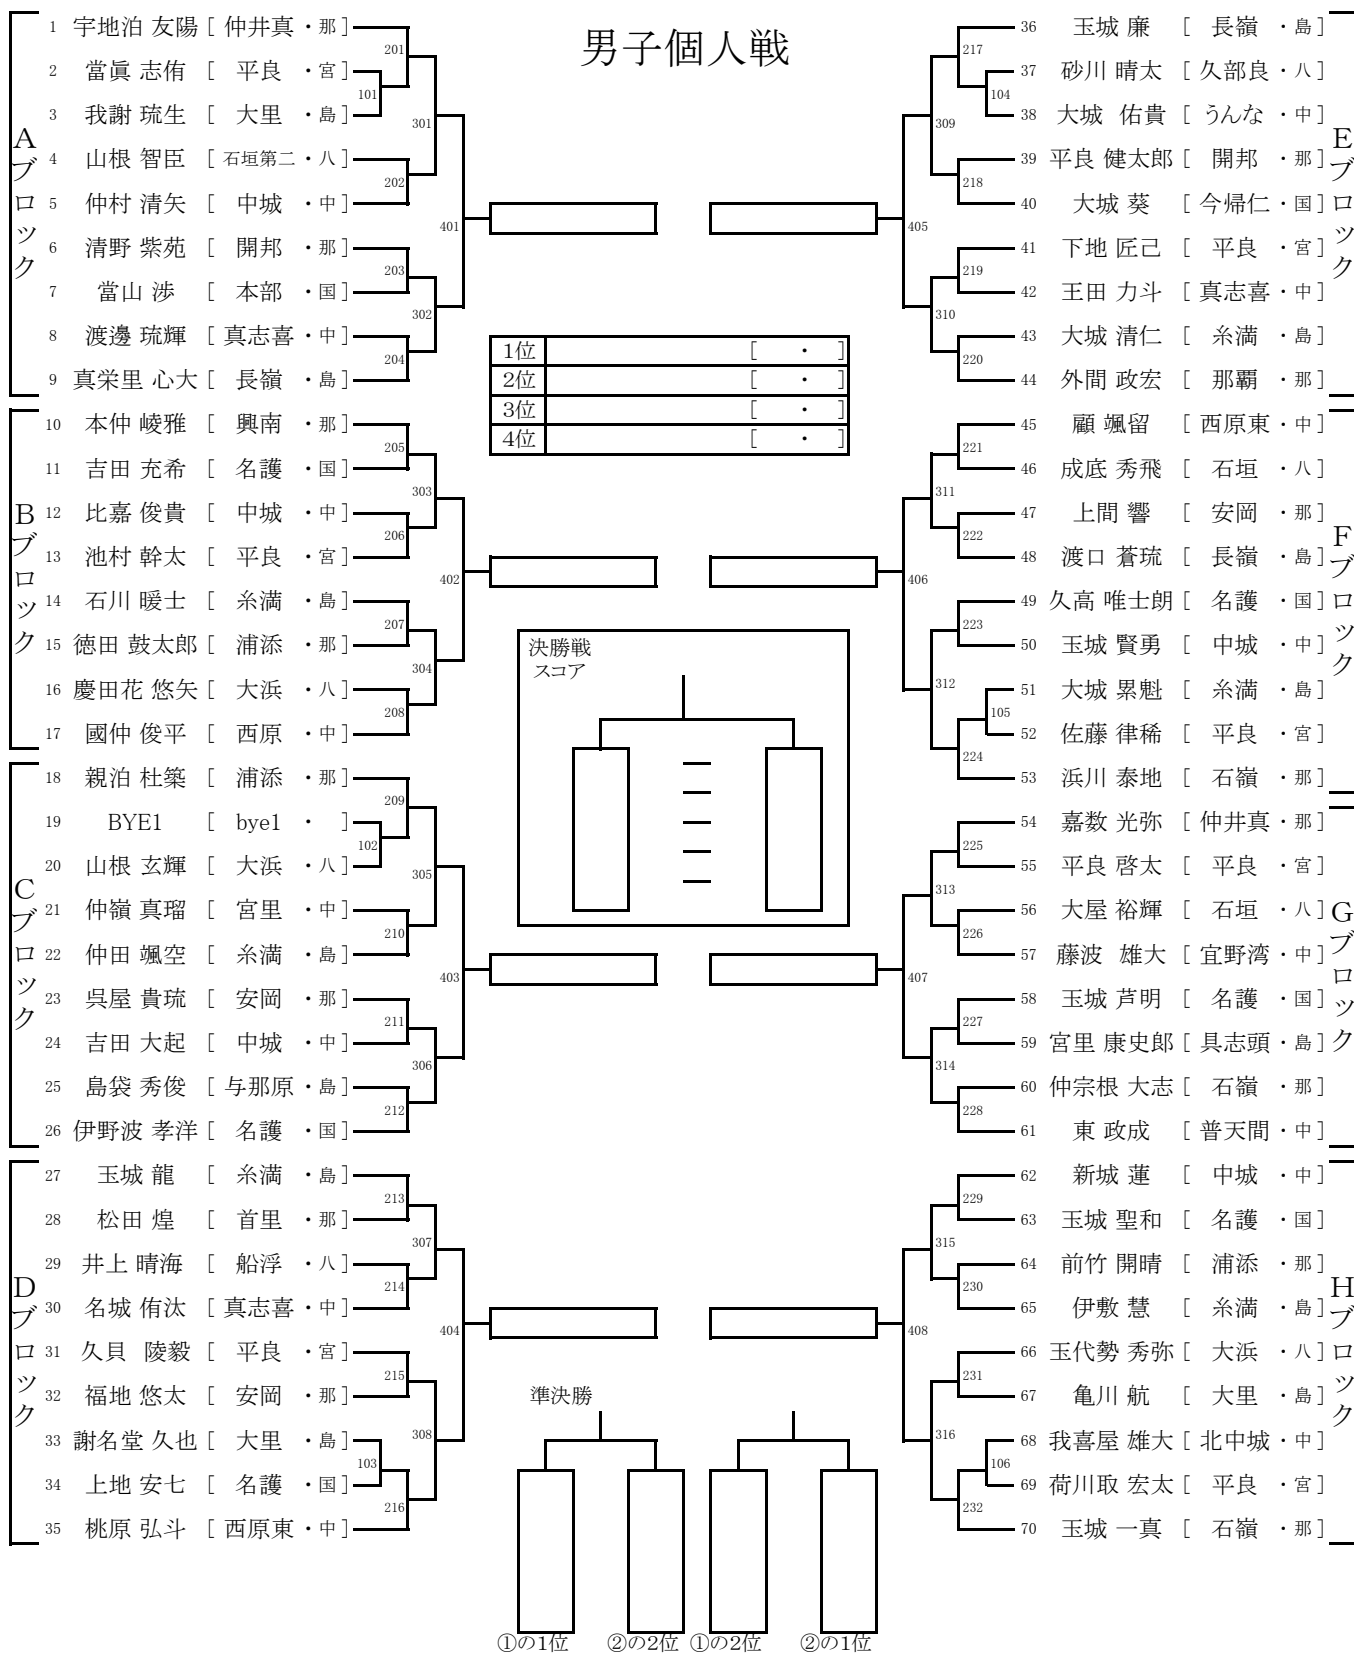

男子個人戦

①の1位 ②の2位 ①の2位 ②の1位

九州大会派遣リーグ①(上位2名が準決勝)

					勝敗	順位
A						
D						
C						
B						

九州大会派遣リーグ②(上位2名が準決勝)

					勝敗	順位
H						
E						
F						
G						