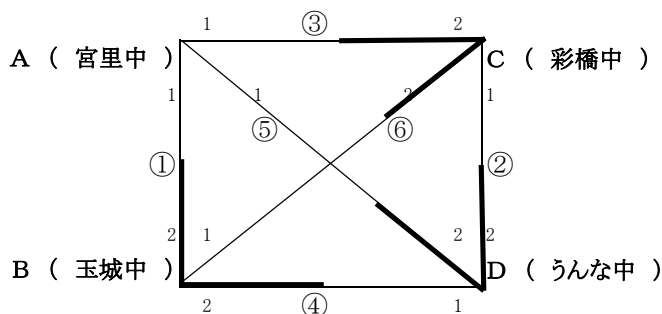

第41回 沖縄県中学校バドミントン競技大会

男子団体

期日: 令和3年7月26日(月)~28日(水)
会場: 糸満市立西崎総合体育館

決勝リーグ

優勝	彩橋中	2勝 1敗
2位	うんな中	2勝 1敗
3位	玉城中	2勝 1敗
4位	宮里中	0勝 3敗

※優勝~3位は、得失点(ポイント)率

予選トーナメント

【男子団体】 令和3年 7月26日～28日