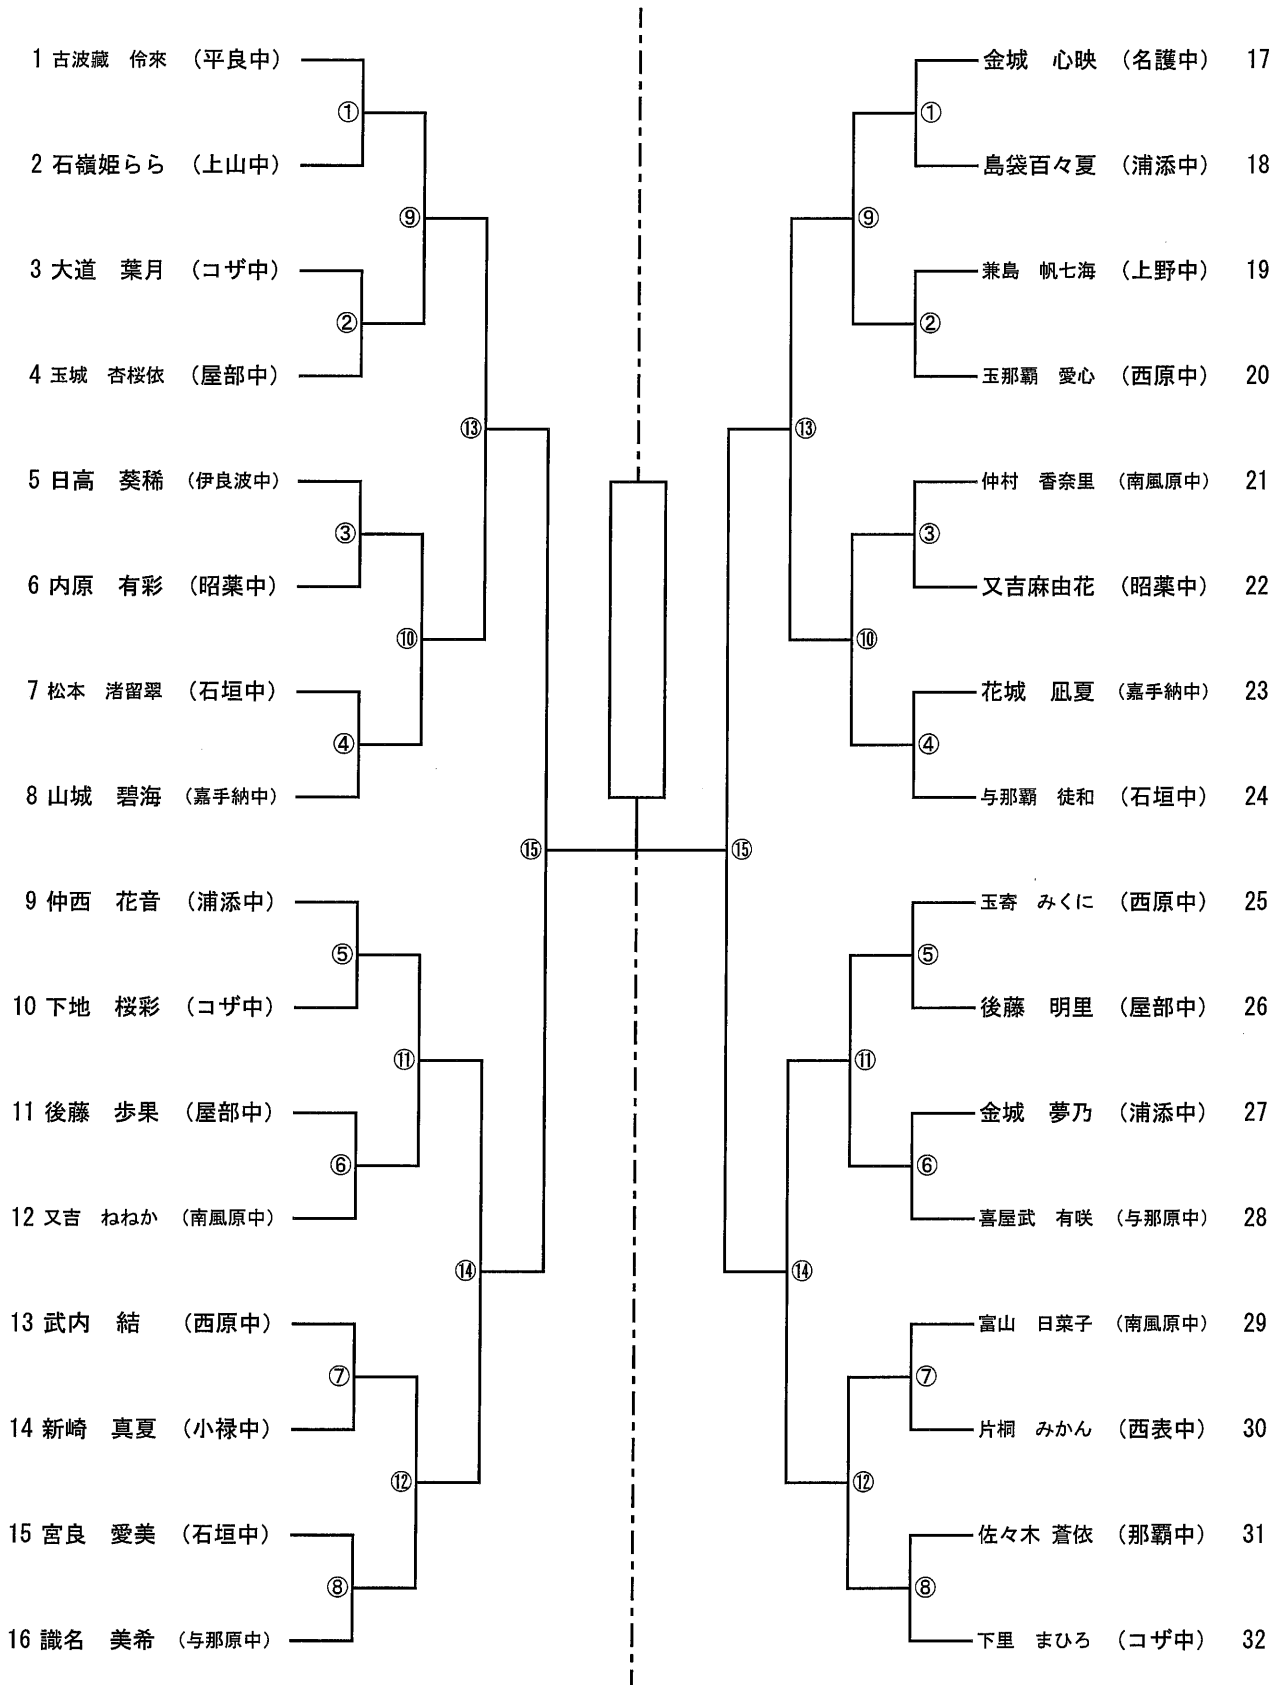

女子個人戦

Aブロック

Bブロック

都道府県代表決定戦 ()

()