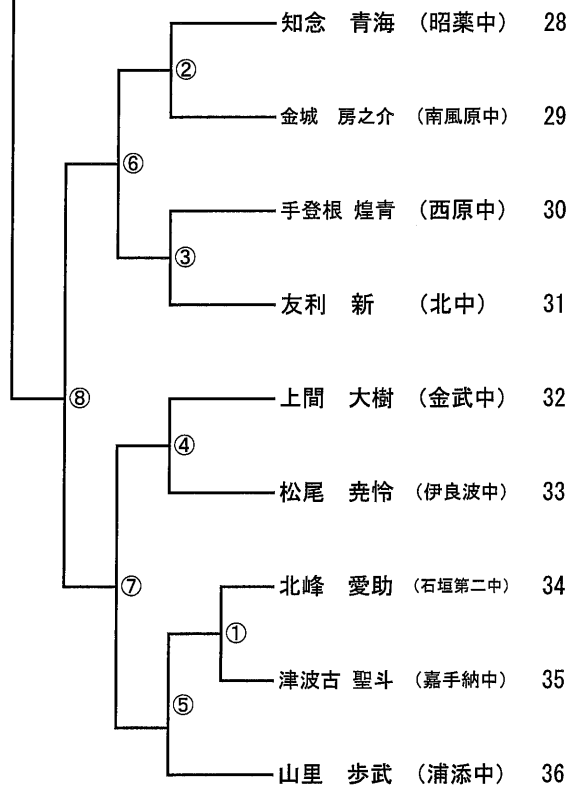

男子個人戦

Aブロック

Cブロック

Bブロック

Dブロック

都道府県代表決定戦 ( )

( )