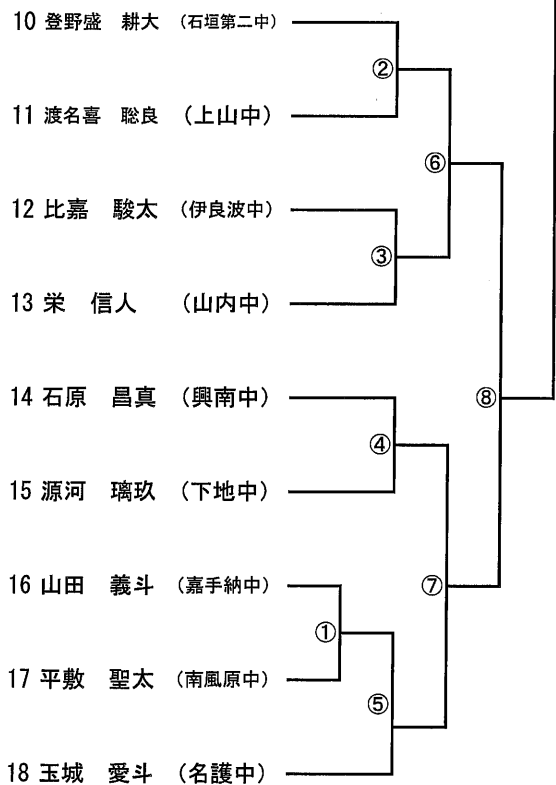

男子個人戦

Aブロック

Cブロック

Bブロック

Dブロック

都道府県代表決定戦 ( )

( )