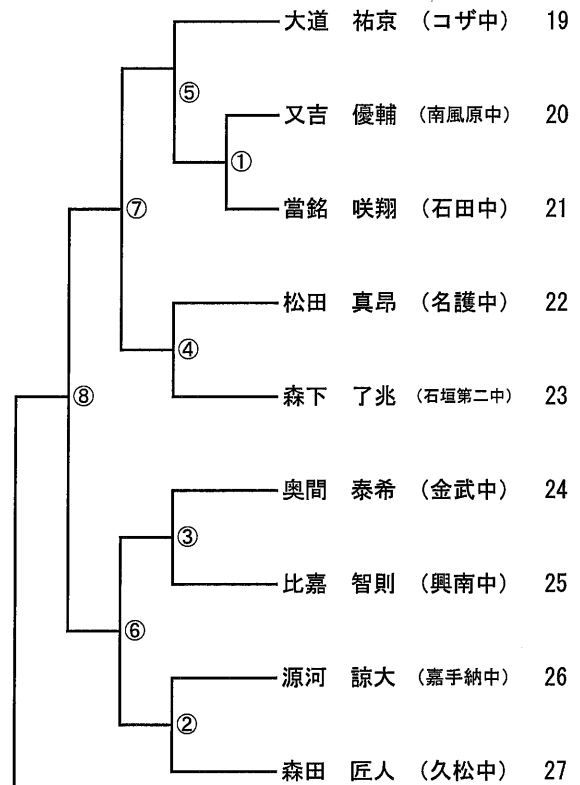

男子個人戦

Aブロック

Cブロック

Bブロック

Dブロック

都道府県代表決定戦 ( )

( )