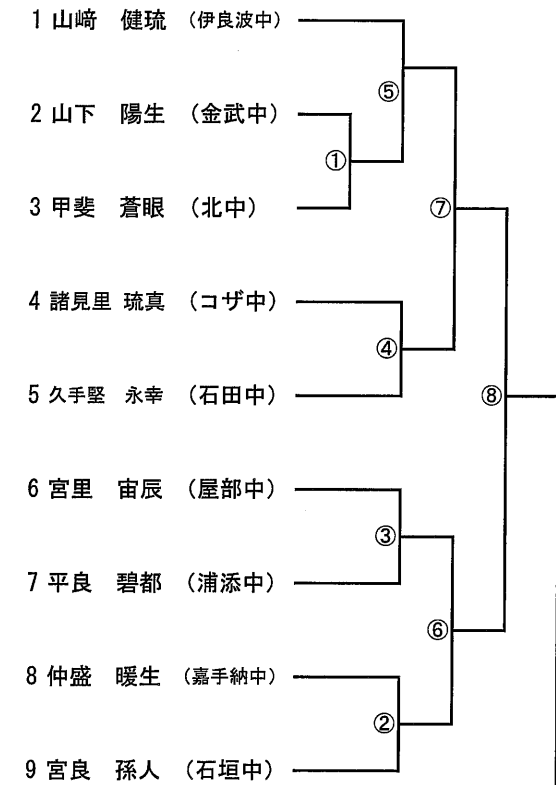

男子個人戦

Aブロック

Cブロック

Bブロック

Dブロック

都道府県代表決定戦 ( )

( )