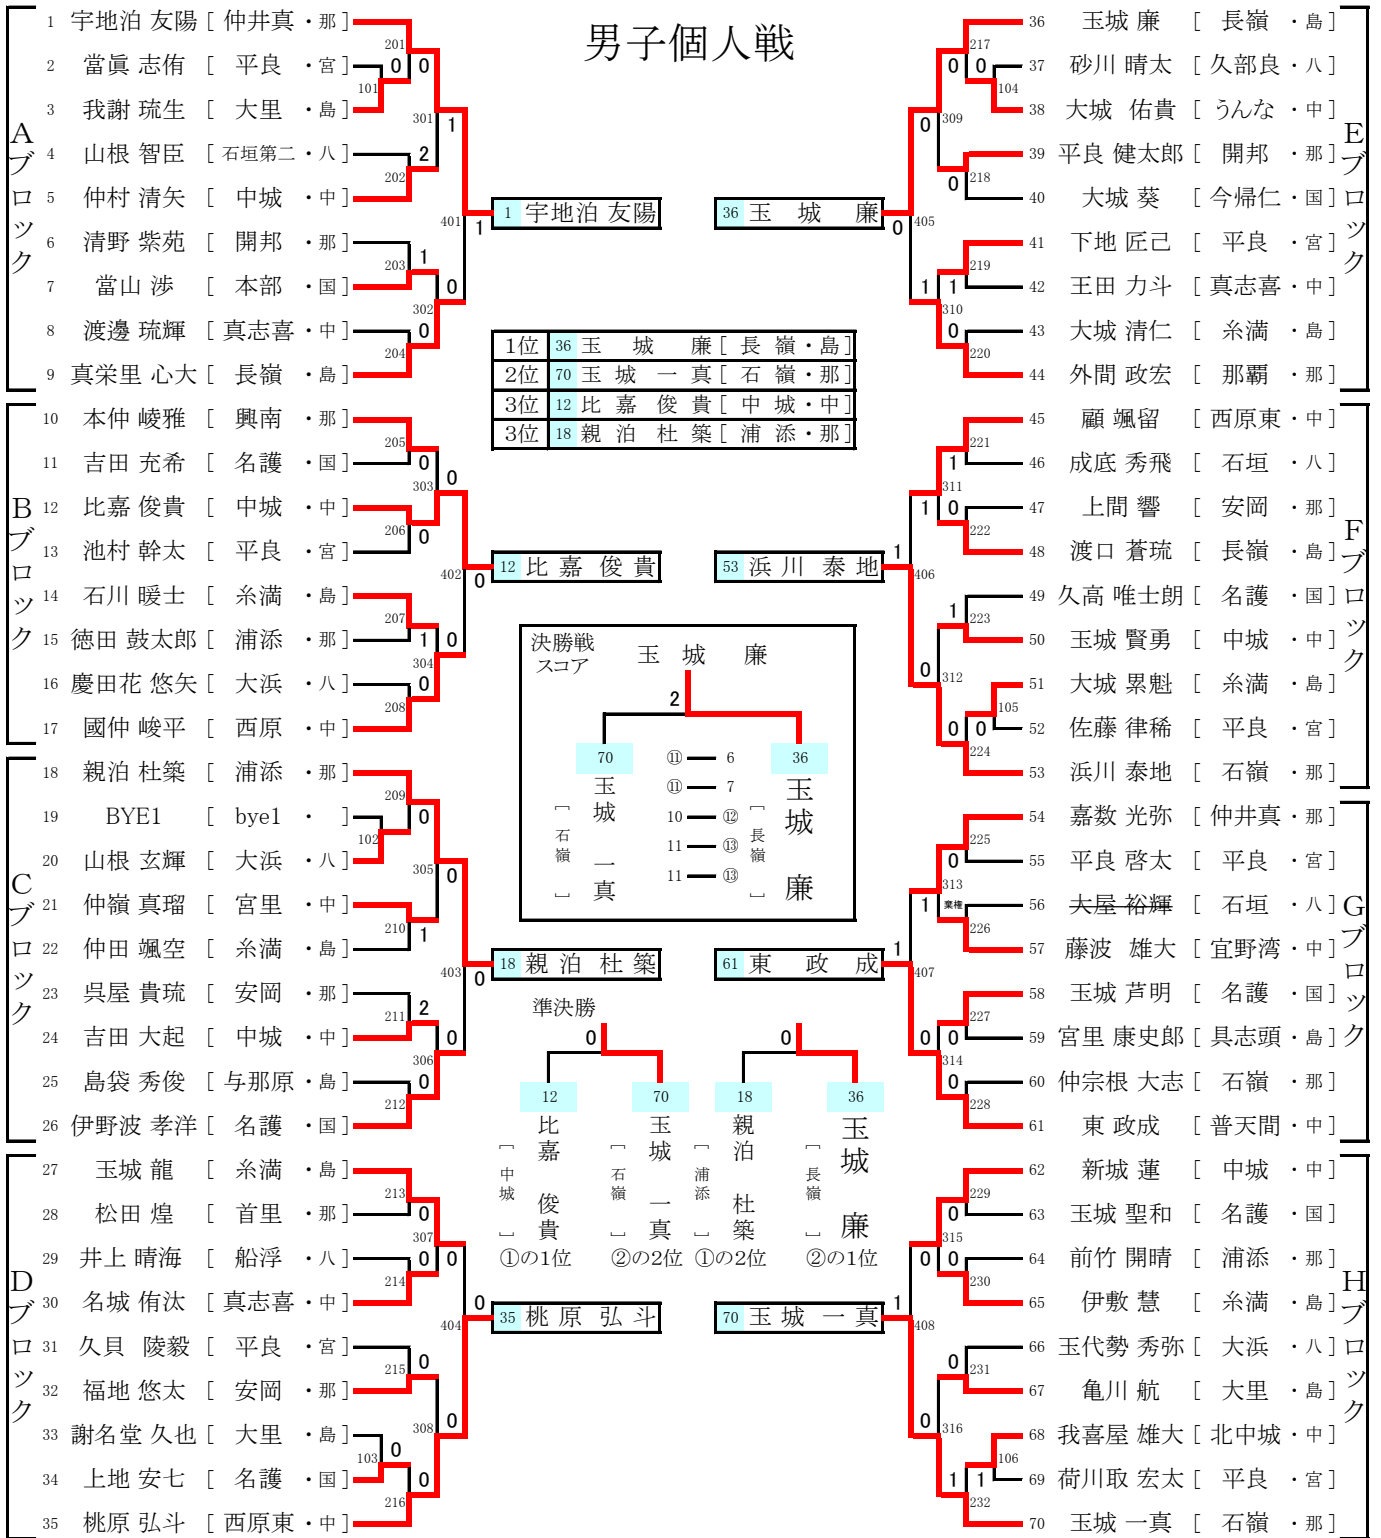

男子個人戦

九州大会派遣リーグ①(上位2名が準決勝)

	宇地泊 友陽	桃原 弘斗	親泊 杜築	比嘉 俊貴	勝敗	順位
A	宇地泊 友陽 [仲井真]	×	×	×	0-3	4
D	桃原 弘斗 [西原東]	○	×	×	1-2	3
C	親泊 杜築 [浦添]	○	○	×	2-1	2
B	比嘉 俊貴 [中城]	○	○	○	3-0	1

九州大会派遣リーグ②(上位2名が準決勝)

	玉城 一真	玉城 廉	浜川 泰地	東 政成	勝敗	順位
H	玉城 一真 [石嶺]	○	○	×	2-1	2
E	玉城 廉 [長嶺]	×	○	○	2-1	1
F	浜川 泰地 [石嶺]	×	×	×	0-3	4
G	東 政成 [普天間]	○	×	○	2-1	3

※三者間の順位ははセット率により決定した