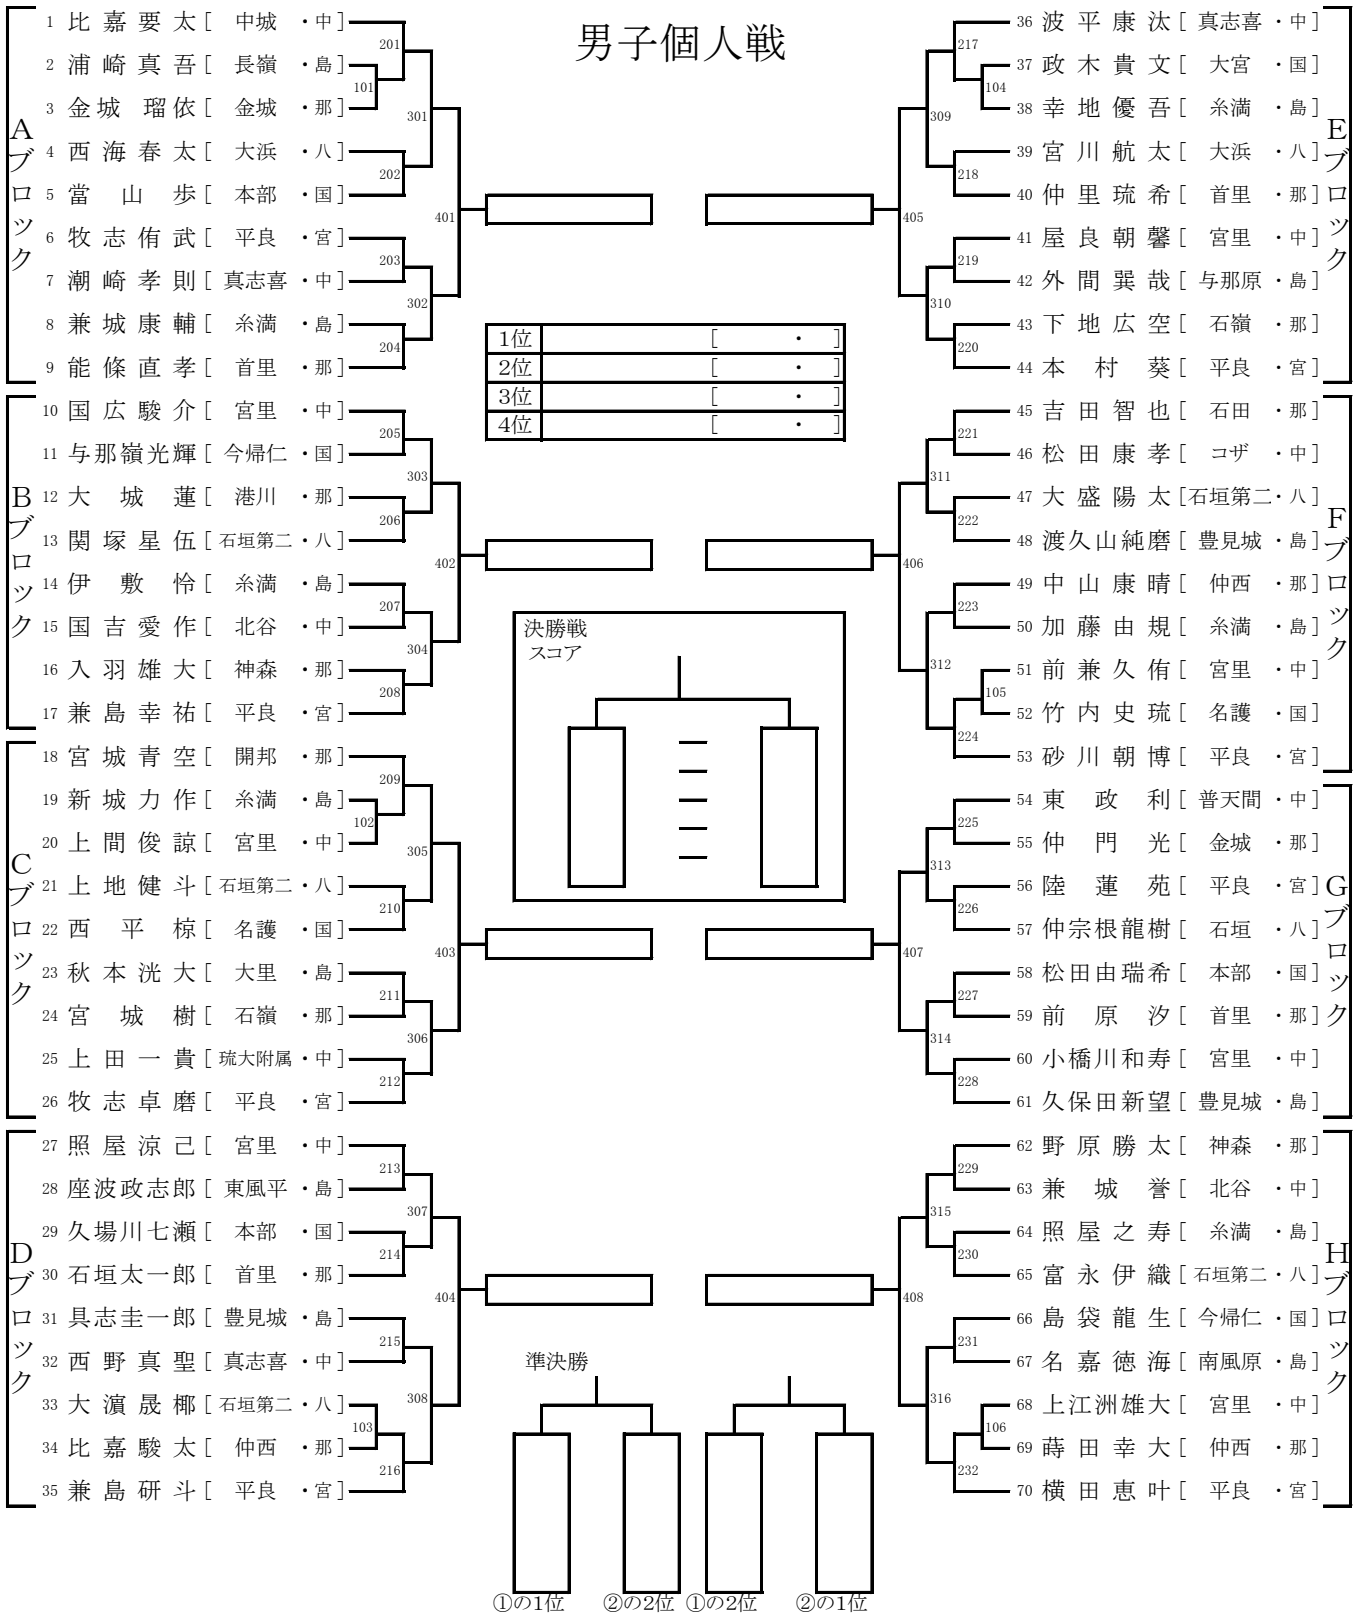

# 男子個人戦

九州大会派遣リーグ①(上位2名が準決勝)

					勝敗	順位
A						
D						
C						
B						

九州大会派遣リーグ②(上位2名が準決勝)

					勝敗	順位
H						
E						
F						
G						